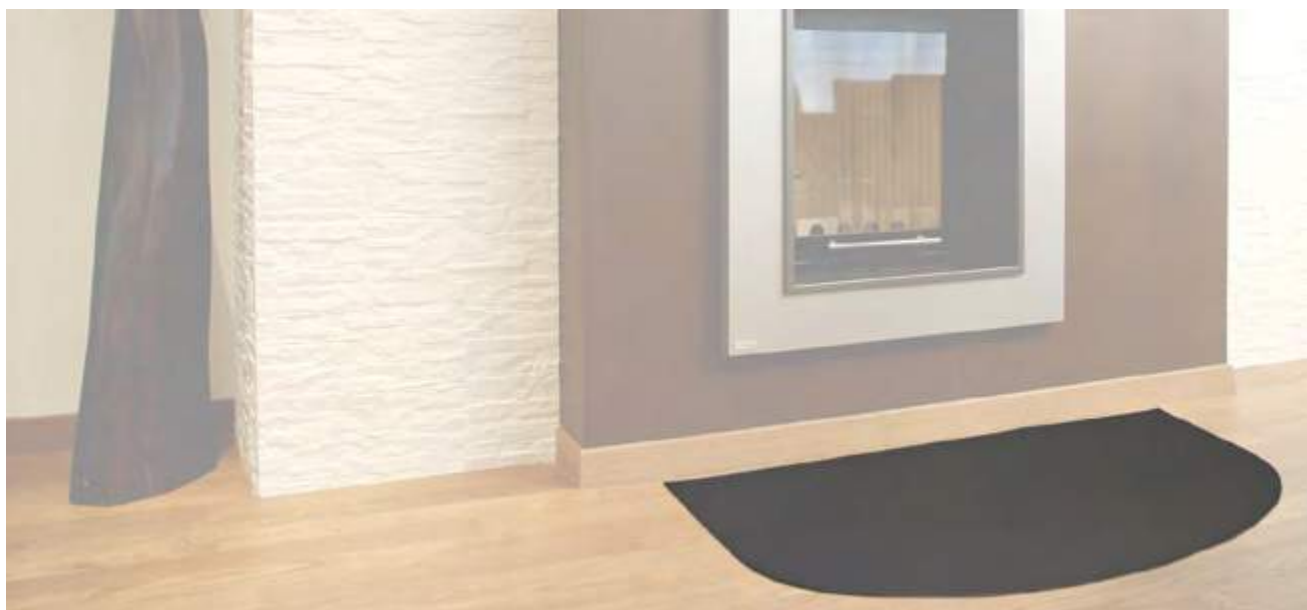

I tappeti ignifughi

I tappeti della linea FIRESTYLE® sono realizzati in eco-pelle ignifuga con certificazione internazionale 1-IM. Proteggono il Vostro pavimento di casa dalla caduta della cenere.

colori dell'eco-pelle
spessore 5 mm